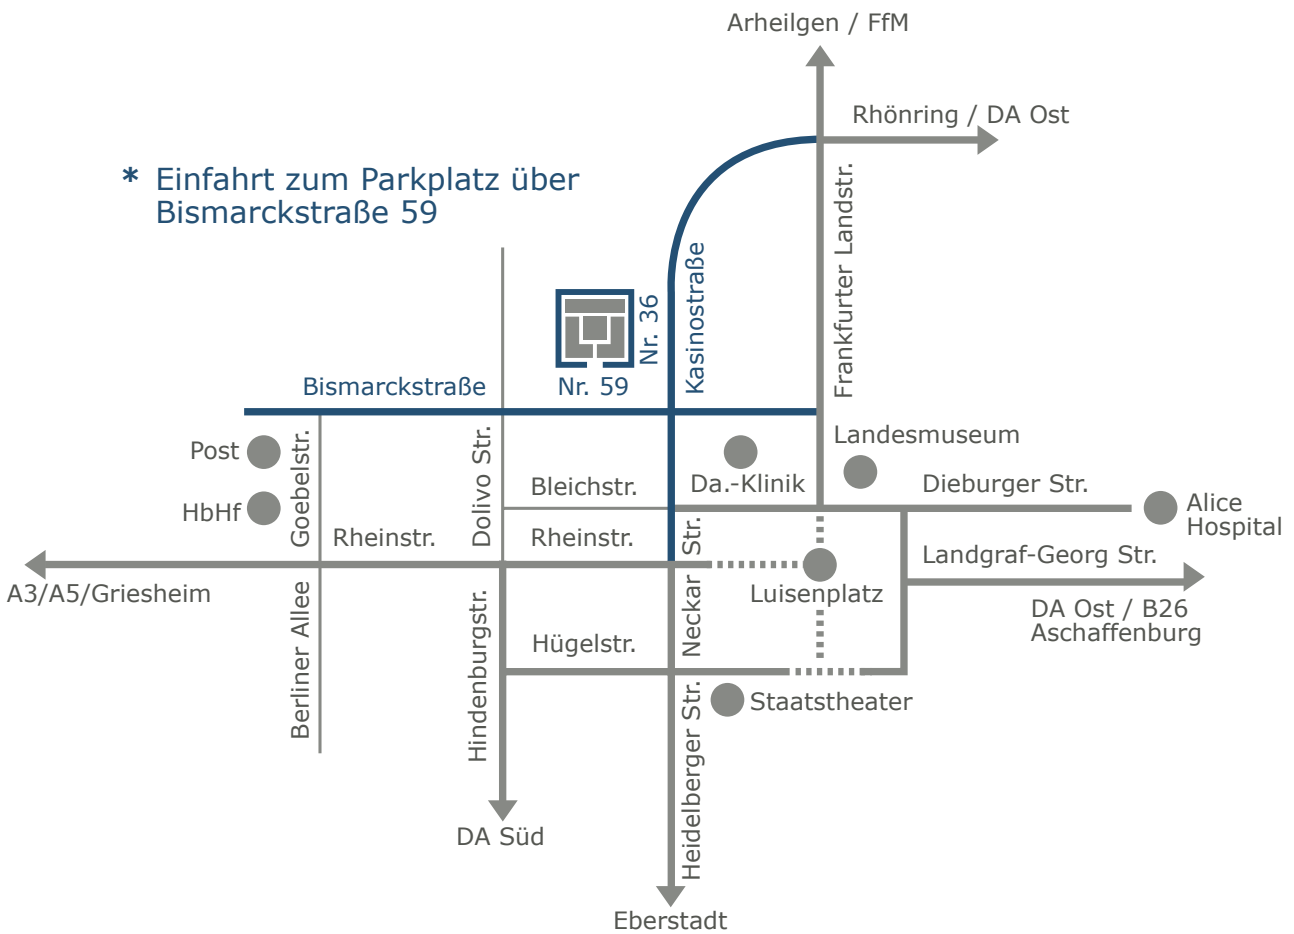

remedia erreichen Sie mit einem Fahrzeug am besten über die Kasinostrasse in südlicher oder über die Bismarckstrasse in westlicher Fahrtrichtung. So sind die Einfahrten auf den teilweise reservierten Parkplatz gut anzufahren.

Mit dem öffentlichen Nahverkehr, nutzen Sie bitte die Haltestelle »Kasinostrasse«. Diese ist vom Hauptbahnhof aus mit der [Strassenbahnlinie 3](#) in Richtung »Schloss« zu erreichen. Vom Schlossplatz nutzen Sie die Linie in umgekehrter Richtung zum »Hauptbahnhof«.